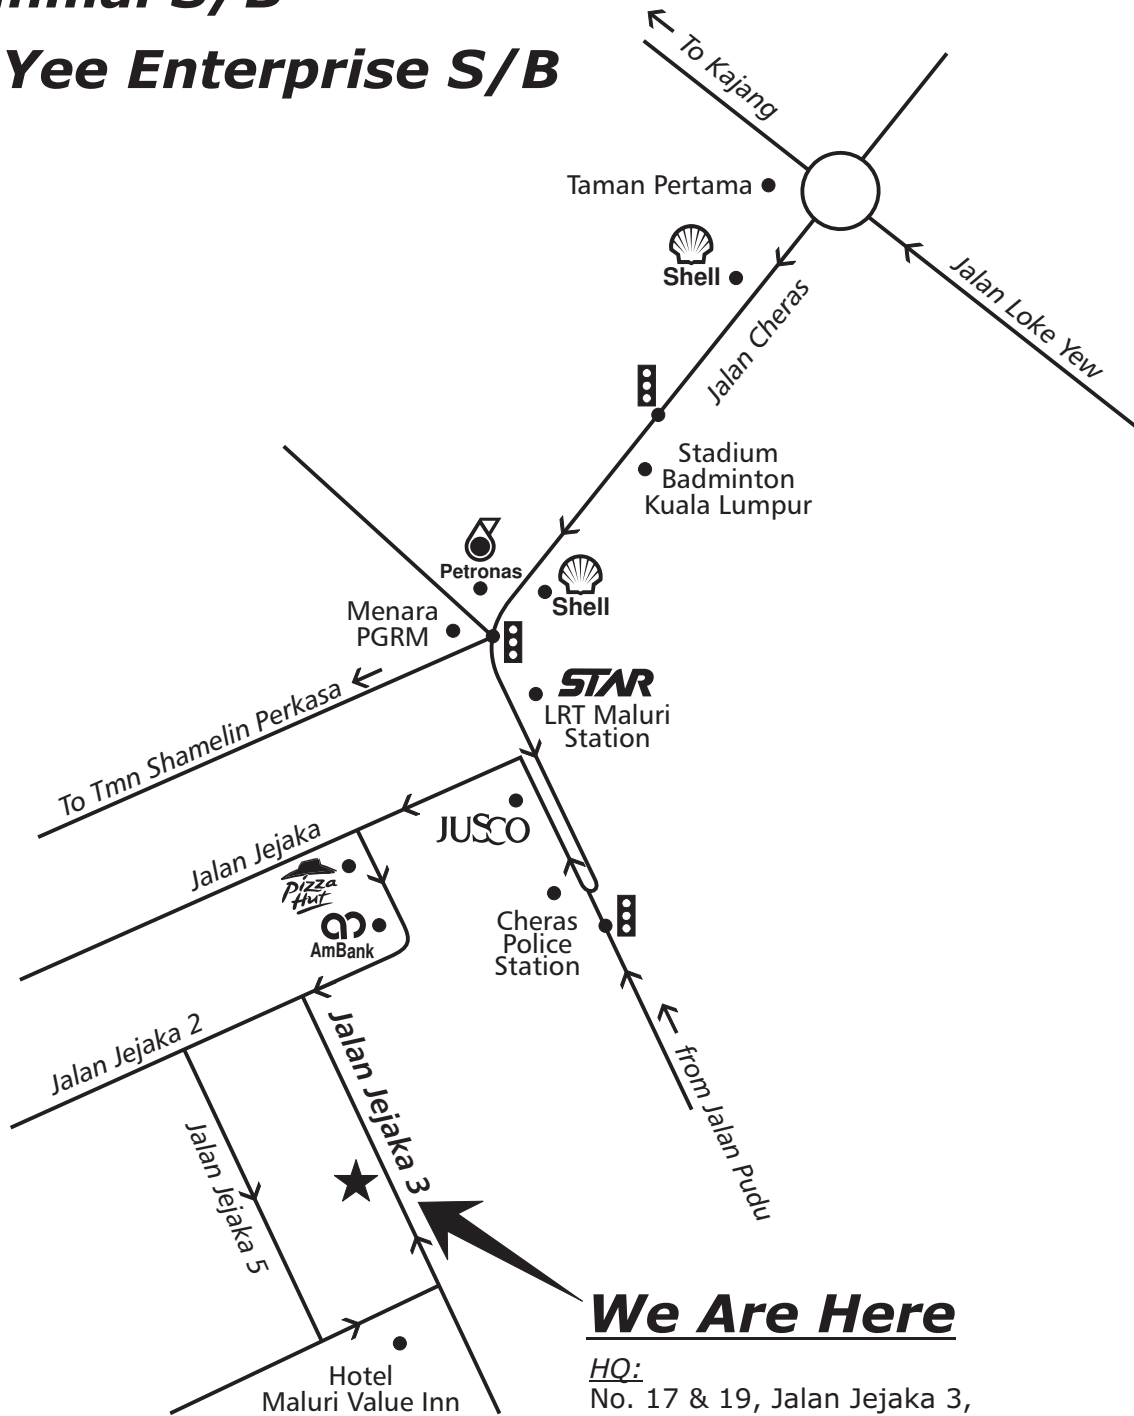

**Location map to:-**

**- Sri Cinmal S/B**

**- Chip Yee Enterprise S/B**

**We Are Here**

**HQ:**  
No. 17 & 19, Jalan Jejaka 3,  
Taman Maluri, Cheras,  
55100 Kuala Lumpur.  
Tel: **03-9285 6658**  
**03-9285 6688**  
**03-9282 8888**  
Fax: 03-9285 6118